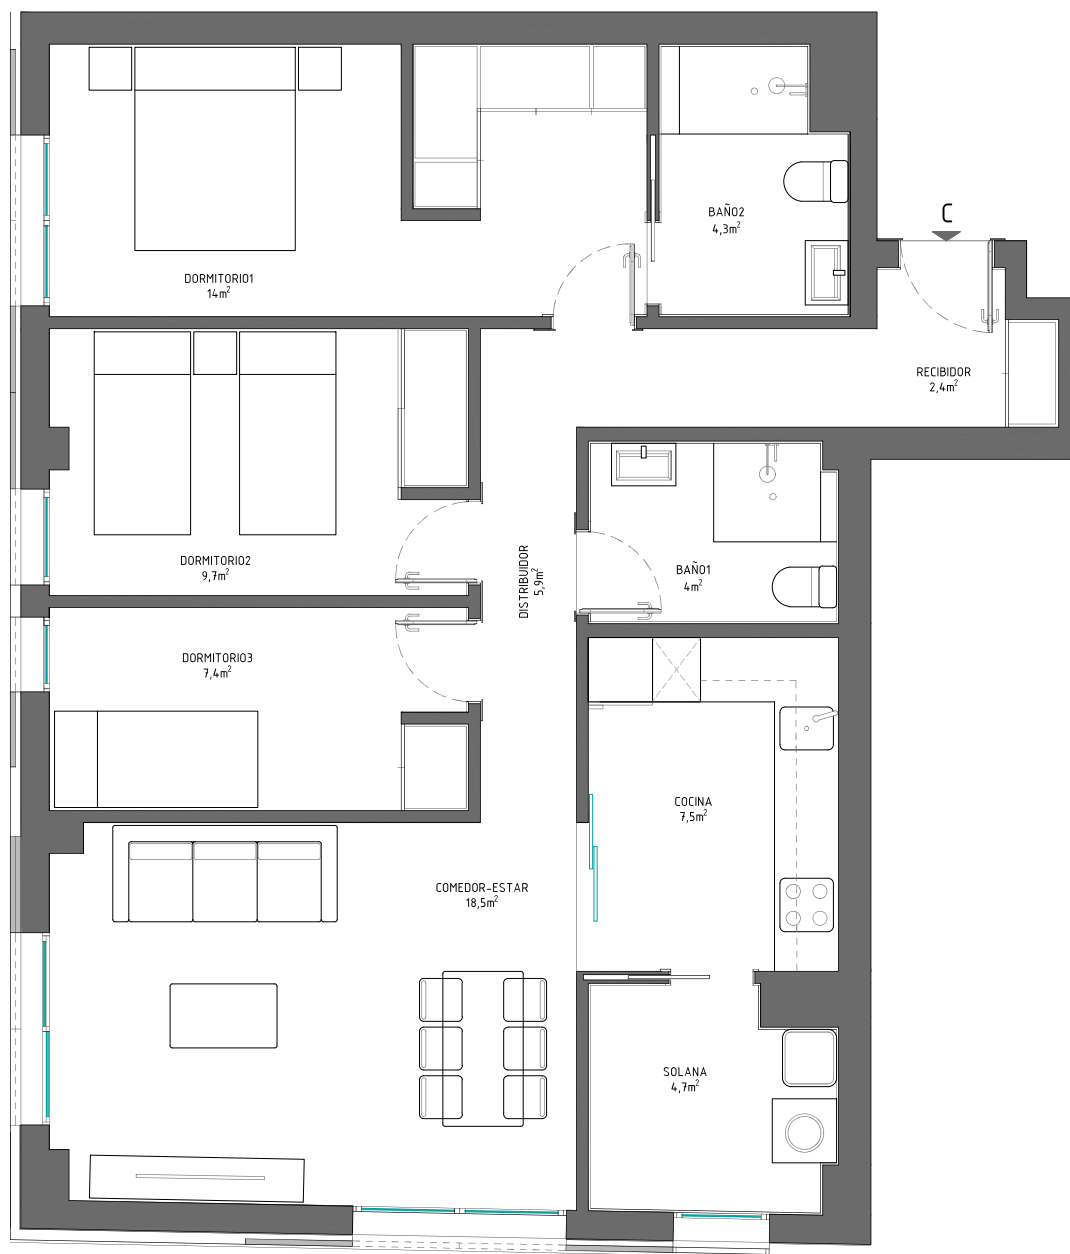

habitat Las Canteras

(Las Palmas de Gran Canaria)

VIVIENDA

Vivienda tipo V2.2
 Escalera 1
 Planta 1ª-4ª Letra F

Superficies

Superficie útil total vivienda	64,4 m ²
Superficie construida total vivienda	75,5 m ²
Superficie construida total CCC:	86,1 m ²

CALLE REPÚBLICA DOMINICANA

habitat Las Canteras

(Las Palmas de Gran Canaria)

VIVIENDA

Vivienda tipo V3.7
Escalera 2
Planta 1ªy3ª Letra C

Superficies

Superficie útil total vivienda 78,5 m2
Superficie construida total vivienda 93,7 m2

Superficie construida total CCC: 107,0 m2

CALLE REPÚBLICA DOMINICANA